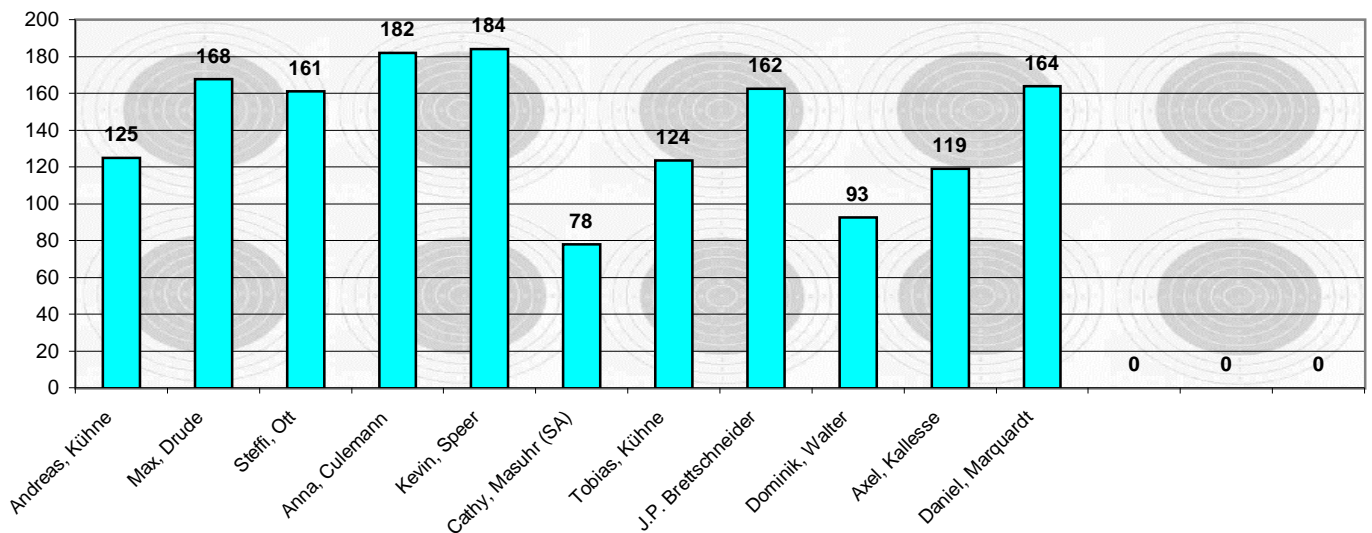

# LG-Schießen 2006 (-Auflage-)

20 Schuss LG-Auflage (max. 200 Ringe möglich)

Bester Durchschnittsschuß (LG-Auflage)

Ø - Ergebnisse (LG-Auflage)

# LG-Schießen 2006 (-Freihand-)

20 Schuss LG-Freihand (max. 200 Ringe möglich)

Bester Durchschnittsschuß (LG-Freihand)

Ø - Ergebnisse (LG-Freihand)