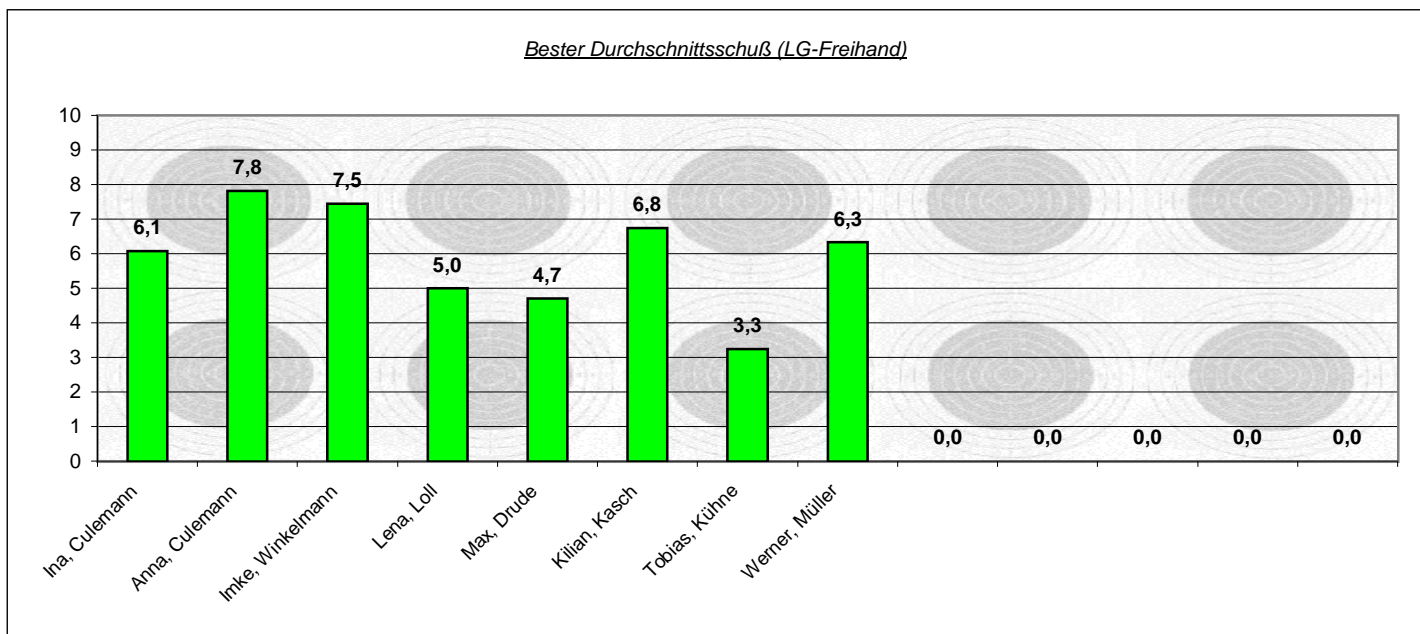

# LG-Schießen 2006 (-Auflage-)

20 Schuss LG-Auflage (max. 200 Ringe möglich)

Bester Durchschnittsschuß (LG-Auflage)

Ø - Ergebnisse (LG-Auflage)

# LG-Schießen 2006 (-Freihand-)

20 Schuss LG-Freihand (max. 200 Ringe möglich)

Bester Durchschnittsschuß (LG-Freihand)

Ø - Ergebnisse (LG-Freihand)