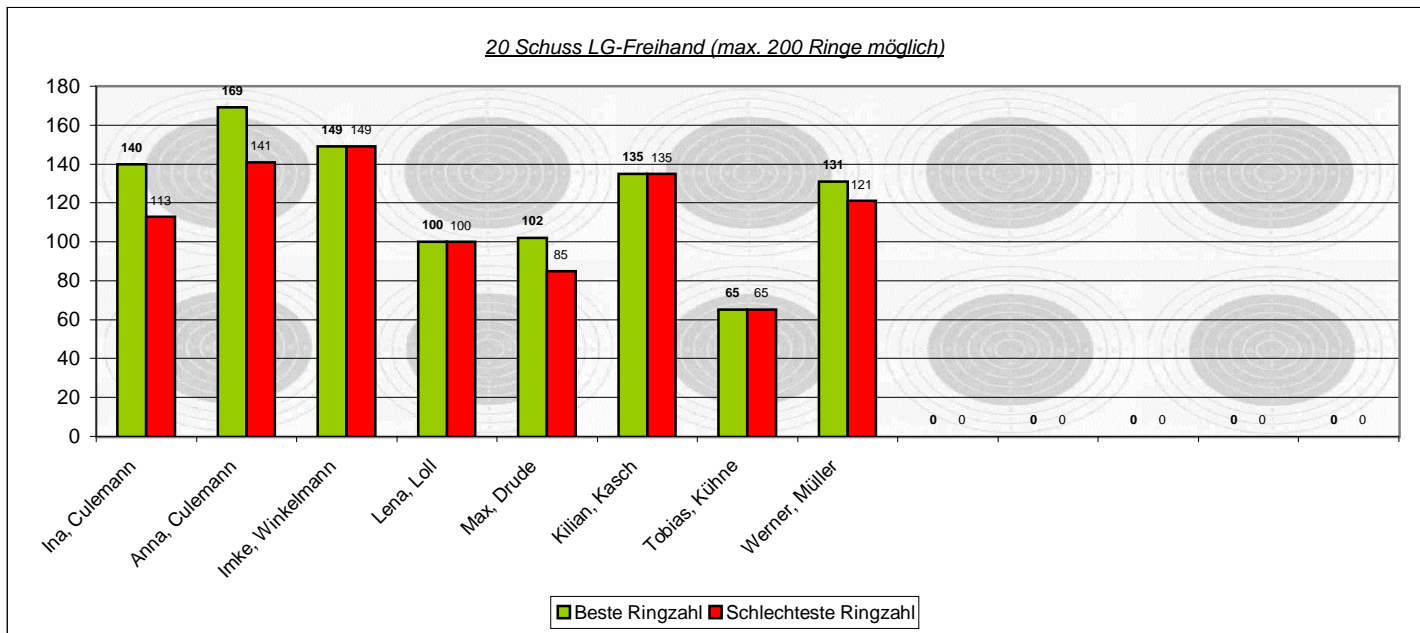

# LG-Schießen 2006 (-Auflage-)

20 Schuss LG-Auflage (max. 200 Ringe möglich)

Bester Durchschnittsschuß (LG-Auflage)

Ø - Ergebnisse (LG-Auflage)

# LG-Schießen 2006 (-Freihand-)

20 Schuss LG-Freihand (max. 200 Ringe möglich)

Bester Durchschnittsschuß (LG-Freihand)

Ø - Ergebnisse (LG-Freihand)

# Luftpistolenschießen 2006