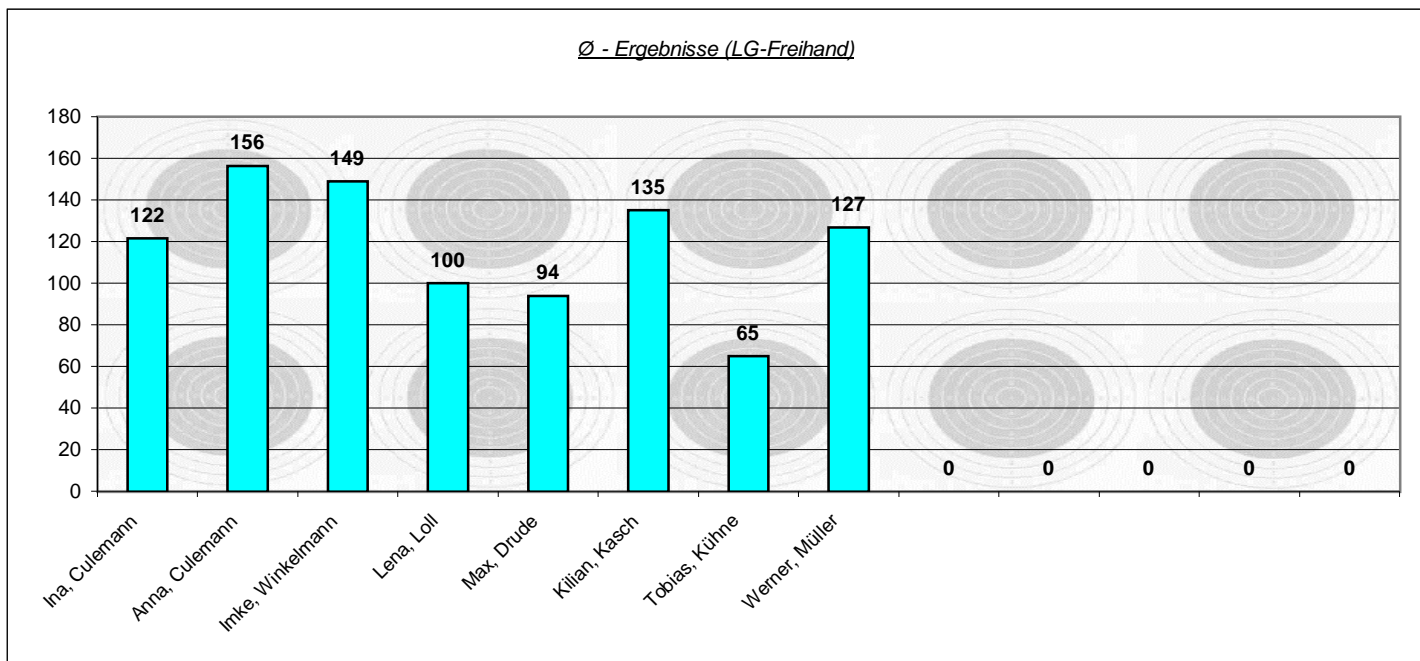

# LG-Schießen 2006 (-Auflage-)

20 Schuss LG-Auflage (max. 200 Ringe möglich)

Bester Durchschnittsschuß (LG-Auflage)

Ø - Ergebnisse (LG-Auflage)

# LG-Schießen 2006 (-Freihand-)

20 Schuss LG-Freihand (max. 200 Ringe möglich)

Bester Durchschnittsschuß (LG-Freihand)

Ø - Ergebnisse (LG-Freihand)

# Luftpistolenschießen 2006