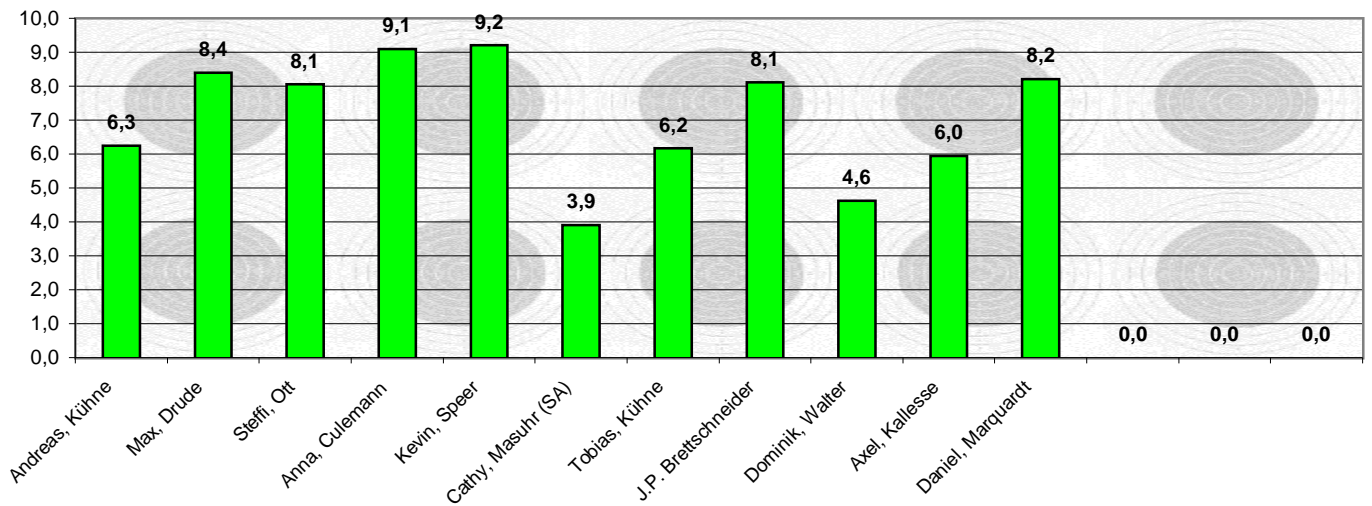

# LG-Schießen 2006 (-Auflage-)

20 Schuss LG-Auflage (max. 200 Ringe möglich)

Bester Durchschnittsschuß (LG-Auflage)

Ø - Ergebnisse (LG-Auflage)

# LG-Schießen 2006 (-Freihand-)

20 Schuss LG-Freihand (max. 200 Ringe möglich)

Bester Durchschnittsschuß (LG-Freihand)

Ø - Ergebnisse (LG-Freihand)