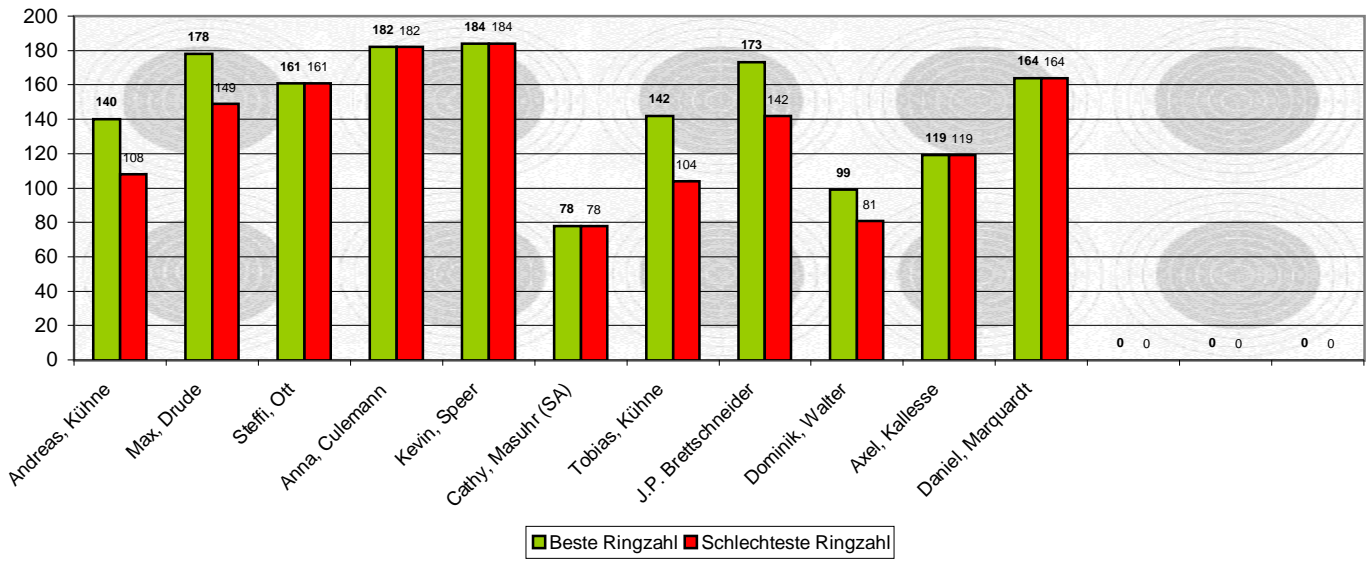

# LG-Schießen 2006 (-Auflage-)

20 Schuss LG-Auflage (max. 200 Ringe möglich)

Bester Durchschnittsschuß (LG-Auflage)

Ø - Ergebnisse (LG-Auflage)

# LG-Schießen 2006 (-Freihand-)

20 Schuss LG-Freihand (max. 200 Ringe möglich)

Bester Durchschnittsschuß (LG-Freihand)

Ø - Ergebnisse (LG-Freihand)