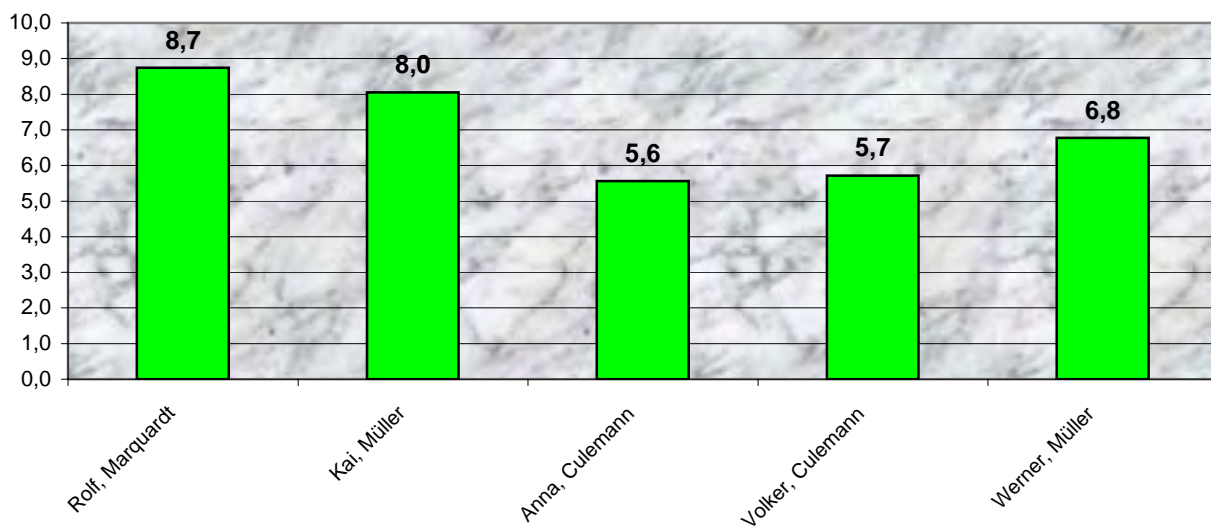

Bester Durchschnittsschuß (Luftpistole)