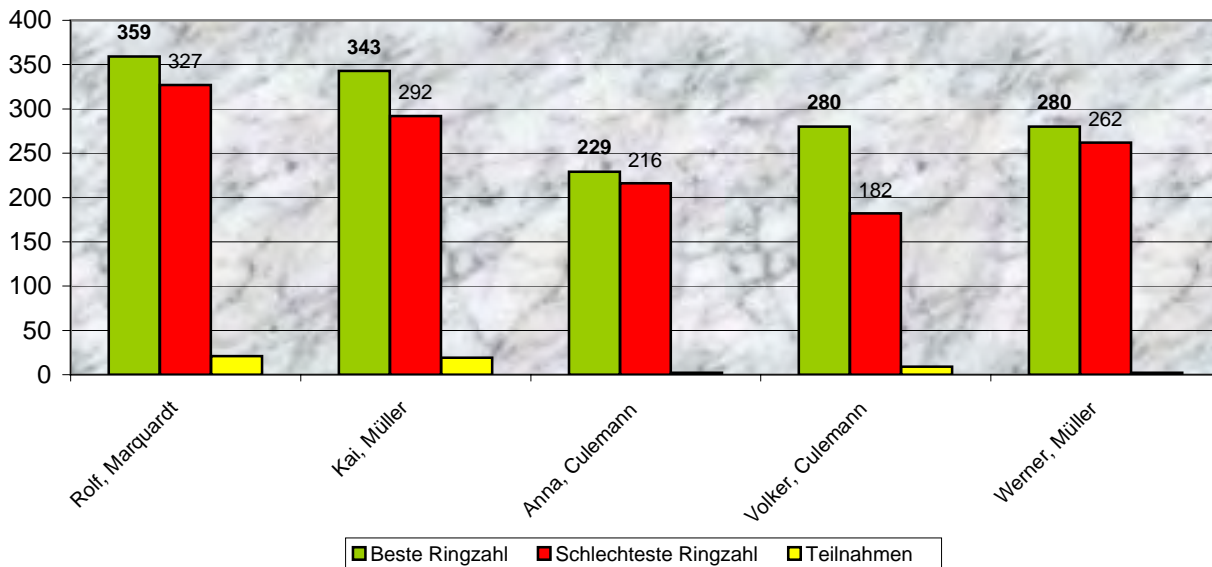

Luftpistolenschießen 2005

40 Schuss Luftpistole (max. 400 Ringe möglich)